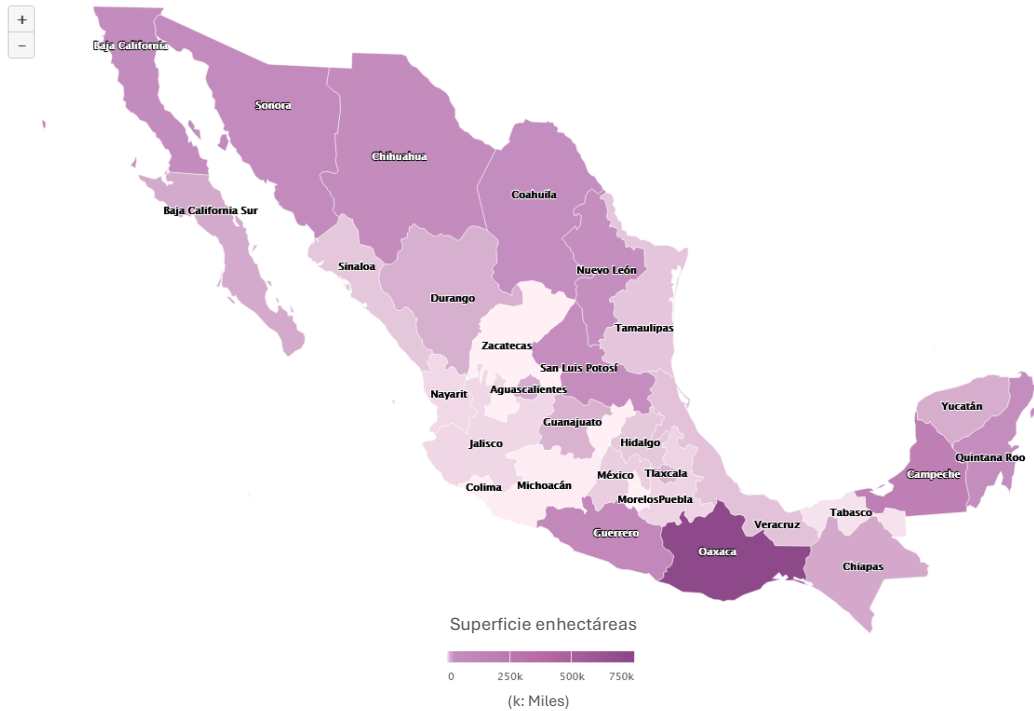

Número de ADVC establecidas por año

Nota:

- En 2002 se estableció la primera ADVC en virtud del reconocimiento de las ADVC como ANP de carácter Federal.
- La información del 2024 corresponde a las ADVC establecidas al 30 de diciembre de 2024.

Protección de ecosistemas

Porcentaje de superficie certificada según su tipo de propiedad

Entidades federativas con mayor superficie certificada

Distribución de la superficie certificada

Para más información visita:
<https://advc.conanp.gob.mx/>