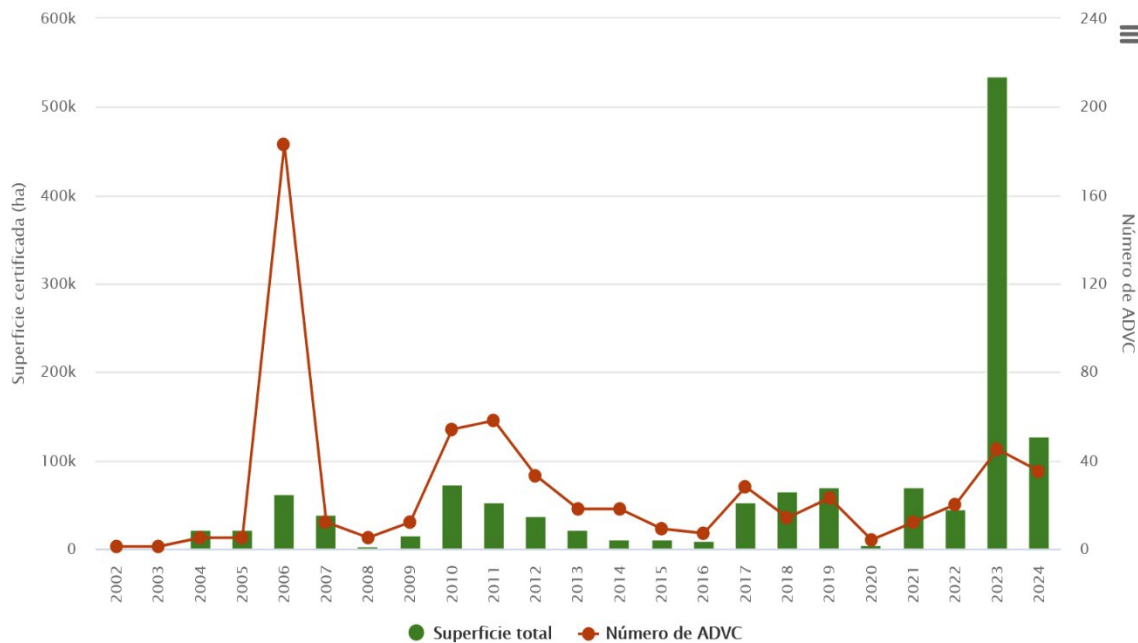

Numeralia sobre las Áreas Destinadas Voluntariamente a la Conservación de México

(Fecha de actualización: septiembre de 2024)

Nota:

A continuación se desglosa la Numeralia para las ADVC de México de forma gráfica. Puede acceder al sitio e interactuar con cada una de las gráficas para obtener más detalles de cada apartado.

Número de ADVC establecidas por año

Nota:

- En 2002 se estableció la primera ADVC en virtud del reconocimiento de las ADVC como ANP de carácter Federal.
- La información del 2024 corresponde a las ADVC establecidas al 30 de septiembre de 2024.