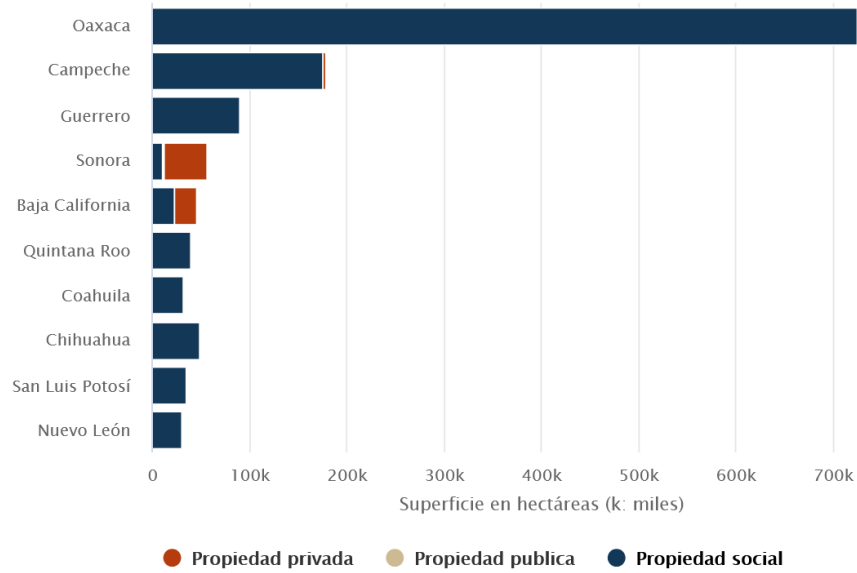

Número de ADVC establecidas por año

Nota:

- En 2002 se estableció la primera ADVC en virtud del reconocimiento de las ADVC como ANP de carácter Federal.
- La información del 2024 corresponde a las ADVC establecidas al 30 de diciembre de 2024.

Protección de ecosistemas

Porcentaje de superficie certificada según su tipo de propiedad

Entidades federativas con mayor superficie certificada

Distribución de la superficie certificada

Para más información visita:
<https://advc.conanp.gob.mx/>