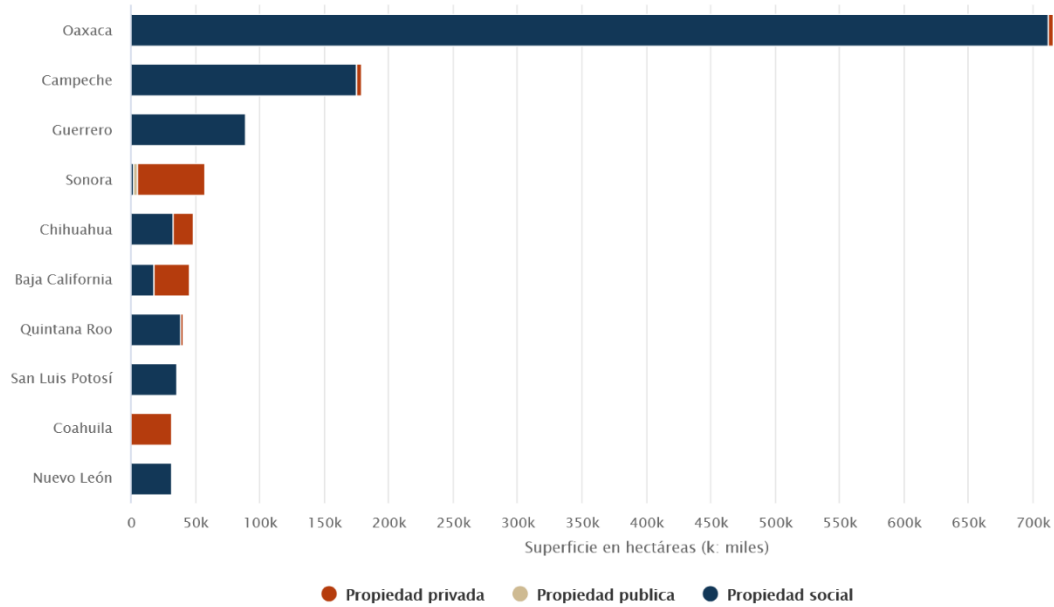

Número de ADVC establecidas por año

Nota:

- En 2002 se estableció la primera ADVC en virtud del reconocimiento de las ADVC como ANP de carácter Federal.
- La información del 2024 corresponde a las ADVC establecidas al 30 de septiembre de 2024.

Protección de ecosistemas

Porcentaje de superficie certificada según su tipo de propiedad

Entidades federativas con mayor superficie certificada

Distribución de la superficie certificada

Para más información visita:
<https://advc.conanp.gob.mx/>