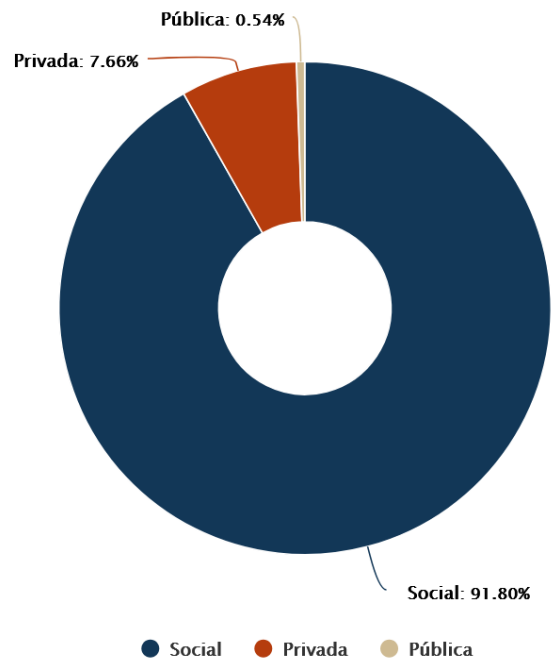

Porcentaje de superficie certificada según su tipo de propiedad