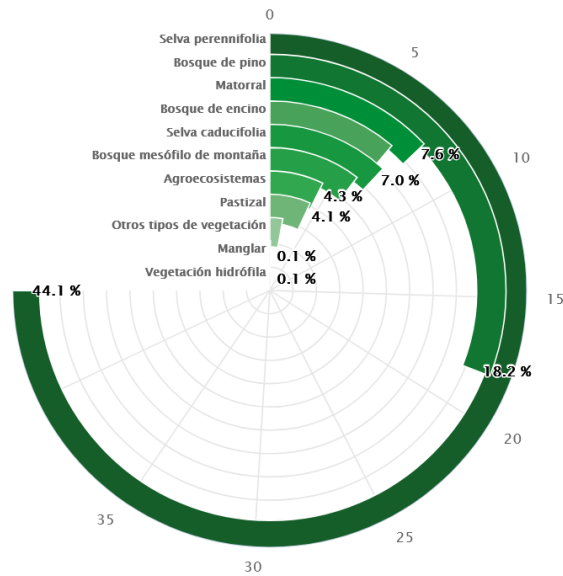

Protección de ecosistemas