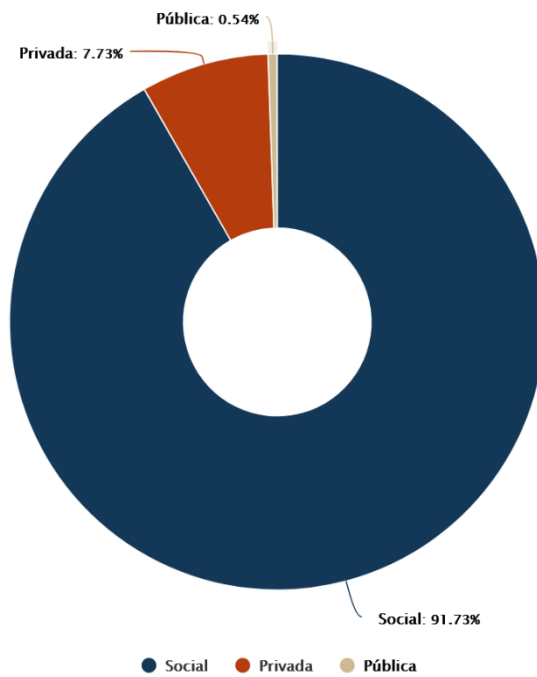

Porcentaje de superficie certificada según su tipo de propiedad