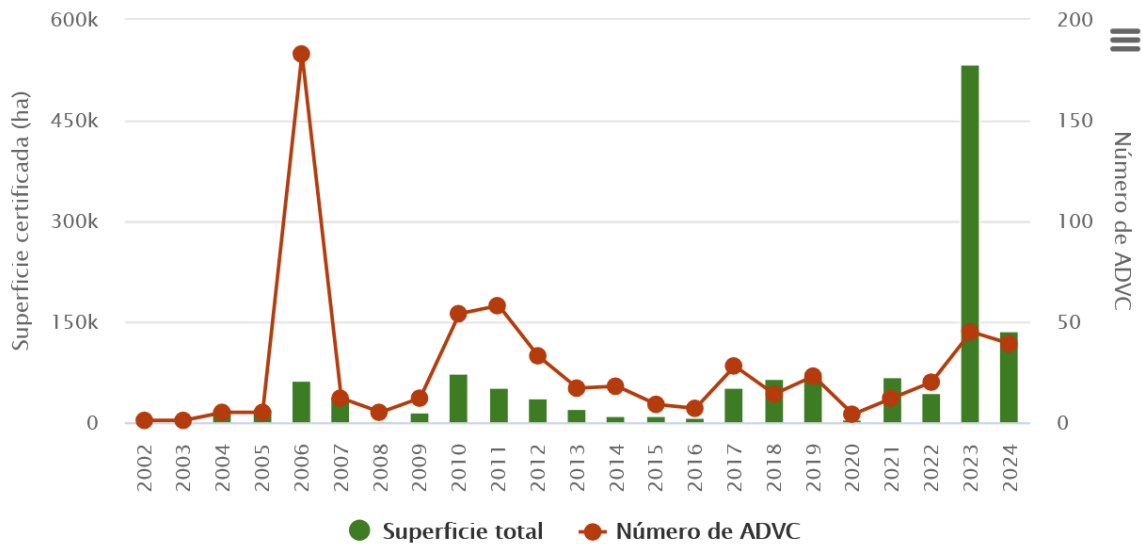

Numeralia sobre las Áreas Destinadas Voluntariamente a la Conservación de México

(Fecha de actualización: diciembre de 2024)

Nota:

A continuación se desglosa la Numeralia para las ADVC de México de forma gráfica. Puede acceder al sitio e interactuar con cada una de las gráficas para obtener más detalles de cada apartado.

Número de ADVC establecidas por año

Nota:

- En 2002 se estableció la primera ADVC en virtud del reconocimiento de las ADVC como ANP de carácter Federal.
- La información del 2024 corresponde a las ADVC establecidas al 30 de diciembre de 2024.