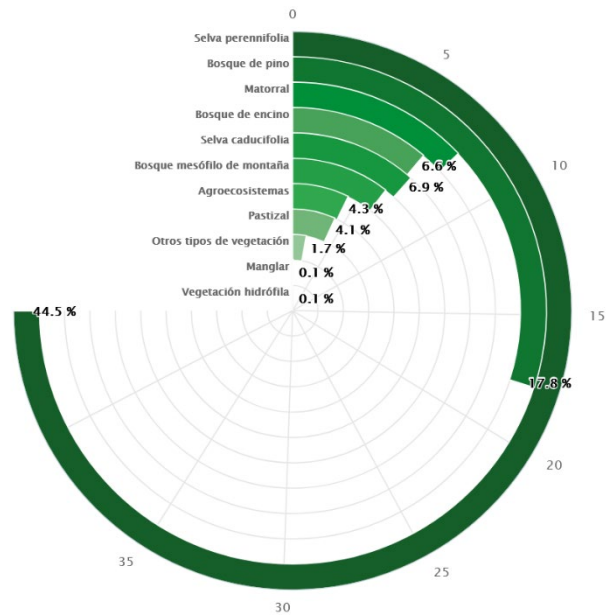

Protección de ecosistemas