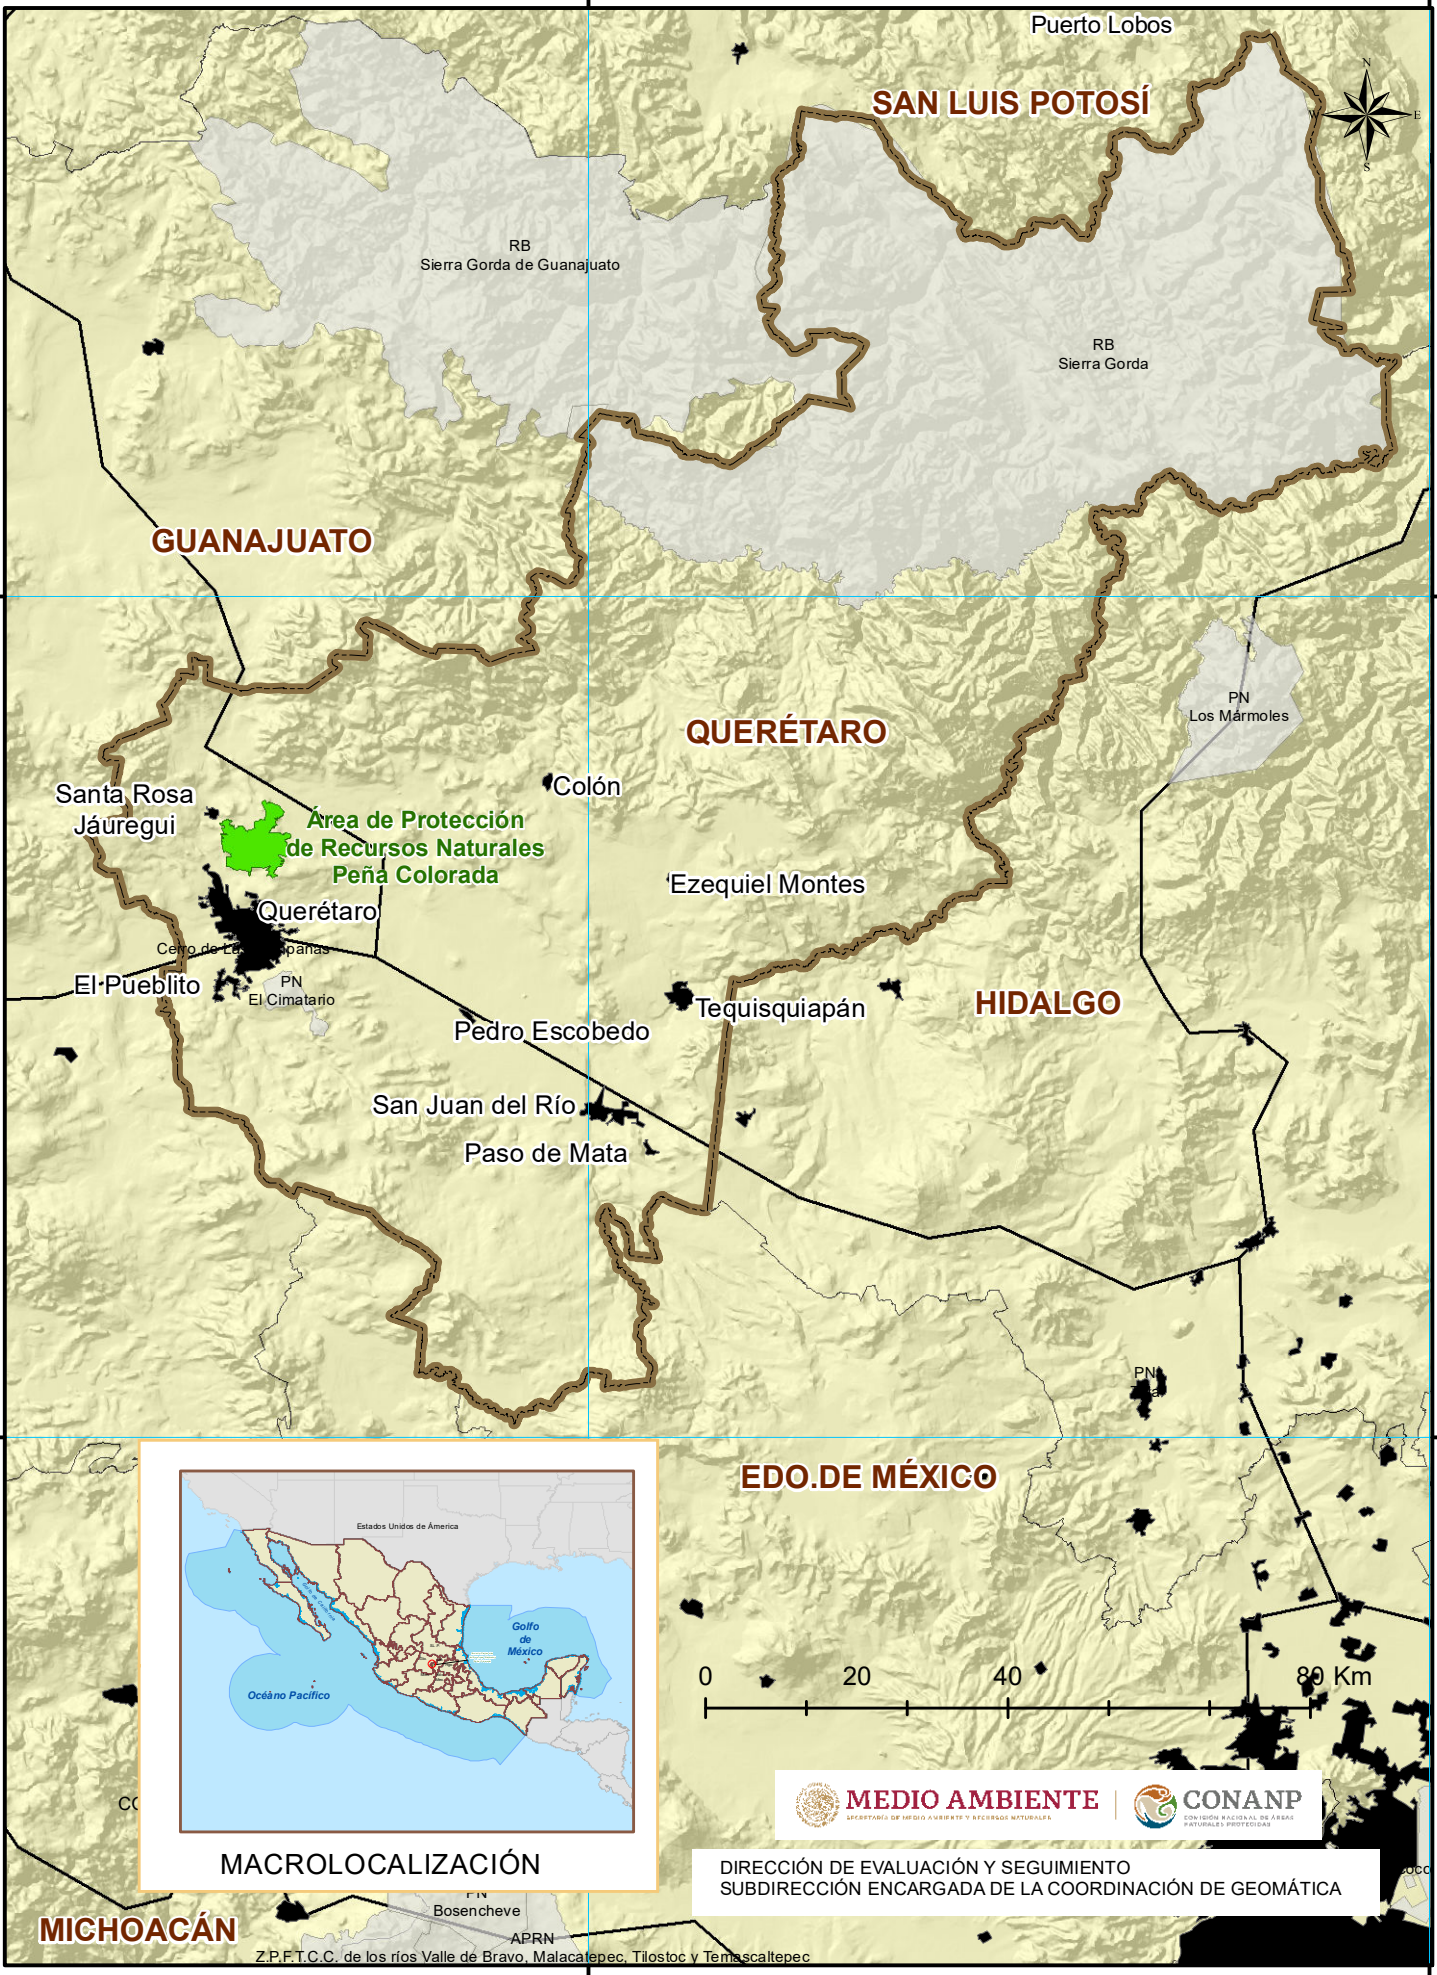

100°0'0"W

99°0'0"W

21°0'0"N

21°0'0"N

20°0'0"N

20°0'0"N

100°0'0"W

99°0'0"W

MACROLOCALIZACIÓN

EDO. DE MÉXICO

 **MEDIO AMBIENTE**
SECRETARÍA DE MEDIO AMBIENTE Y RECURSOS NATURALES

 **CONANP**
COMISIÓN NACIONAL DE ÁREAS NATURALES PROTEGIDAS

DIRECCIÓN DE EVALUACIÓN Y SEGUIMIENTO
SUBDIRECCIÓN ENCARGADA DE LA COORDINACIÓN DE GEOMÁTICA

MICHOACÁN

Z.P.F.T.C.C. de los ríos Valle de Bravo, Malacatepec, Tlilostoc y Temascaltepec