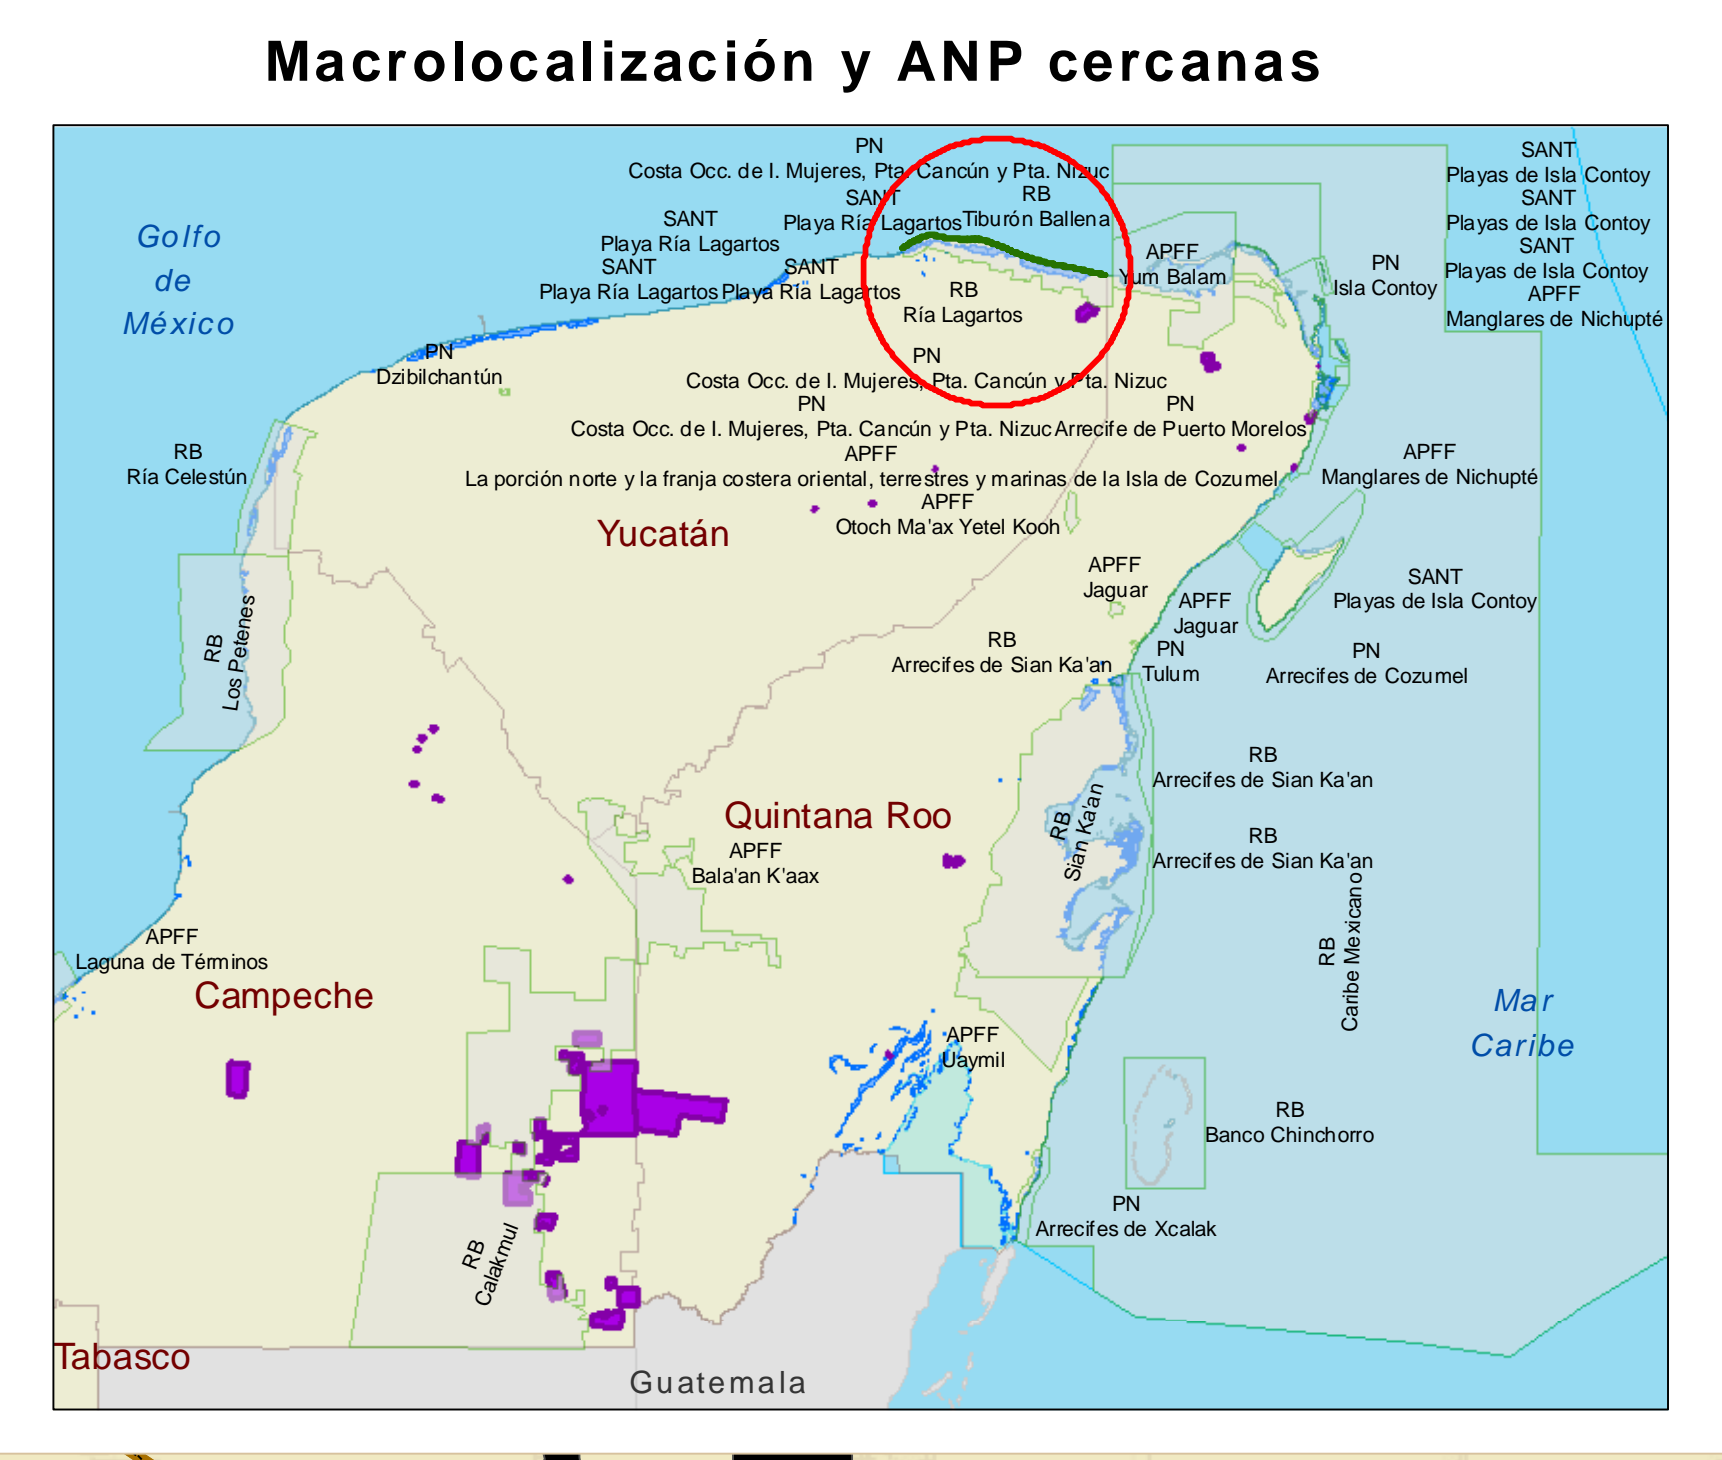

# Golfo de México

Reserva de la Biosfera Tiburón Ballena

## Santuario Playa Ría Lagartos

Área de Protección de Flora y Fauna Yum Balam

Reserva de la Biosfera Ría Lagartos

ESTADO DE QUINTANA ROO

ESTADO DE YUCATÁN

### Simbología

- Límite del ANP
- ADVC
- Localidad
- Límite estatal
- Cuerpo de Agua
- Límite municipal
- Carreteras
- Caminos
- Corriente perenne
- Vía ferrea
- Curva de nivel

## Santuario Playa Ría Lagartos

MAPA BASE

México 2023

Comisionado Nacional Humberto Adán Peña Fuentes  
Elaborado por la Subdirección de Geomática  
Dirección de Evaluación y Seguimiento